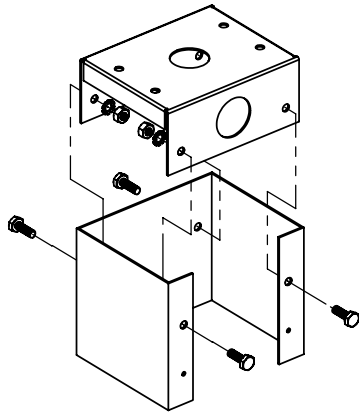

2

11300 DECK MOUNT
(OPTIONAL)